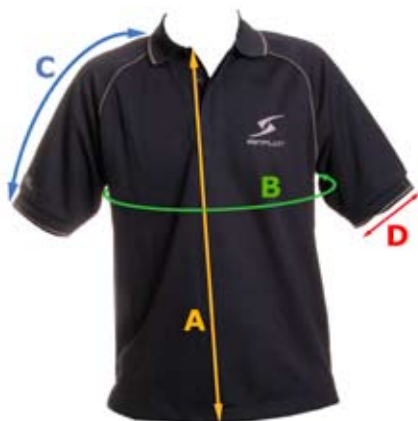

## Langarmshirt SIMPLON 01-L

Größe	A Shirtlänge vorne	B Brustumfang	C Ärmellänge ab Halsbund
<b>M</b>	63 cm	102 cm	78 cm
<b>L</b>	65 cm	108 cm	80 cm
<b>XL</b>	70 cm	114 cm	83 cm
<b>XXL</b>	71 cm	120 cm	85 cm

## T-Shirt SIMPLON 01-K

Größe	A Shirtlänge vorne	B Brustumfang	C Ärmellänge	D Ärmelweite
S	59 cm	104 cm	22 cm	18 cm
M	62 cm	110 cm	25 cm	19 cm
L	63 cm	116 cm	26 cm	20 cm
XL	68 cm	122 cm	25 cm	20 cm
XXL	70 cm	128 cm	27 cm	21 cm
XXXL	74 cm	130 cm	29 cm	22 cm

## Polo SIMPLON Stormtech Coolmax

Größe	A Shirtlänge vorne	B Brustumfang	C Ärmellänge ab Kragen	D Ärmelweite
S	62 cm	108-110 cm	41 cm	17 cm
M	63 cm	116-120 cm	42 cm	18 cm
L	67 cm	124-126 cm	45 cm	18,5 cm
XL	70 cm	132-134 cm	48 cm	19 cm
XXL	71 cm	138-142 cm	51 cm	20 cm