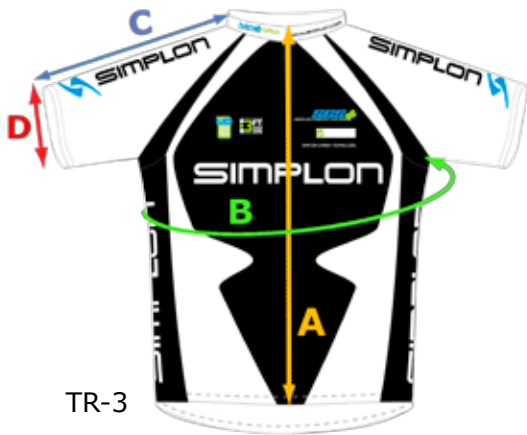

# GRÖSSEN-TABELLEN

## Kurzarmtrikot SIMPLON TR-3 schwarz

Größe	A Trikotlänge vorne	B Brustumfang	C Ärmellänge ab Halsbund	D Ärmelweite
S	54 cm	94 cm	33 cm	13 cm
M	57 cm	98 cm	34 cm	14 cm
L	59 cm	104 cm	35 cm	14,5 cm
XL	59 cm	108 cm	37 cm	15 cm
XXL	59 cm	112 cm	38 cm	16 cm

## Trägerhose SIMPLON HR-3 schwarz

Größe	A Beinlänge innen	B Umfang Hüfte	C Umfang Beinabschluss	D Hosenträgerlänge bis Trägerende
S	20 cm	66 cm	36 cm	77 cm
M	21 cm	68 cm	38 cm	79 cm
L	22 cm	70 cm	40 cm	81 cm
XL	23 cm	73 cm	42 cm	83 cm
XXL	24 cm	76 cm	44 cm	87 cm

## T-Shirt Simplon ACTIVE Herren & Damen

Größe	A Shirtlänge vorne	B Brustumfang	C Ärmellänge	D Ärmelweite
<b>Damen: S</b>	51 cm	92 cm	12 cm	13,5 cm
<b>M</b>	52 cm	96 cm	13 cm	14 cm
<b>L</b>	54 cm	100 cm	14 cm	15 cm
<b>XL</b>	56 cm	104 cm	15 cm	16 cm
<b>Herren: S</b>	60,5 cm	92 cm	18 cm	16 cm
<b>M</b>	61,5 cm	96 cm	19 cm	16,5 cm
<b>L</b>	63 cm	102 cm	20 cm	17 cm
<b>XL</b>	65,5 cm	106 cm	21 cm	18 cm
<b>XXL</b>	68 cm	112 cm	22,5 cm	19 cm