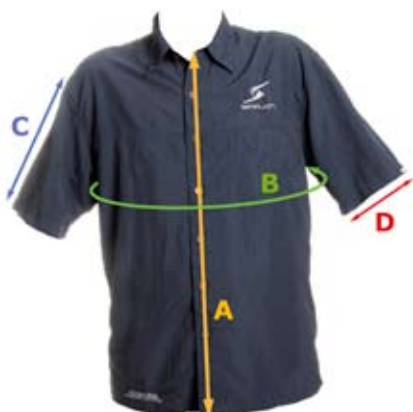

Kurzarmhemd SIMPLON Performance

Größe	A Hemdlänge vorne	B Brustumfang	C Ärmellänge	D Ärmelweite
S	67 cm	116-118 cm	26 cm	21 cm
M	69 cm	120-122 cm	29 cm	21 cm
L	71 cm	126-128 cm	30 cm	21 cm
XL	75 cm	132-134 cm	31 cm	22 cm
XXL	76 cm	138-140 cm	31 cm	23 cm