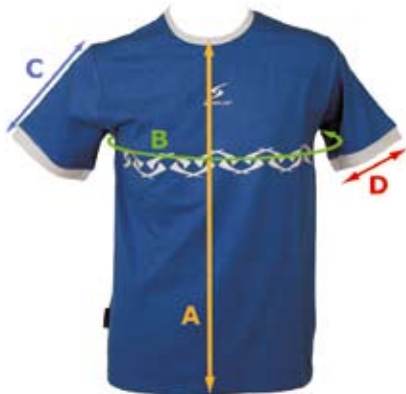

## T-Shirt Simplon ACTIVE Herren & Damen

Größe	A Shirtlänge vorne	B Brustumfang	C Ärmellänge	D Ärmelweite
<b>Damen: S</b>	51 cm	92 cm	12 cm	13,5 cm
<b>M</b>	52 cm	96 cm	13 cm	14 cm
<b>L</b>	54 cm	100 cm	14 cm	15 cm
<b>XL</b>	56 cm	104 cm	15 cm	16 cm
<b>Herren: S</b>	60,5 cm	92 cm	18 cm	16 cm
<b>M</b>	61,5 cm	96 cm	19 cm	16,5 cm
<b>L</b>	63 cm	102 cm	20 cm	17 cm
<b>XL</b>	65,5 cm	106 cm	21 cm	18 cm
<b>XXL</b>	68 cm	112 cm	22,5 cm	19 cm

## T-Shirt SERUM / T-Shirt DOZER

Größe	A Shirtlänge vorne	B Brustumfang	C Ärmellänge	D Ärmelweite
<b>S</b>	60 cm	94 cm	17 cm	14 cm
<b>M</b>	61 cm	98 cm	18 cm	15 cm
<b>L</b>	63 cm	104 cm	19 cm	16 cm
<b>XL</b>	65 cm	110 cm	20 cm	17 cm

## Langarmshirt SIMPLON 01-L

Größe	A Shirtlänge vorne	B Brustumfang	C Ärmellänge ab Halsbund
<b>M</b>	63 cm	102 cm	78 cm
<b>L</b>	65 cm	108 cm	80 cm
<b>XL</b>	70 cm	114 cm	83 cm
<b>XXL</b>	71 cm	120 cm	85 cm

## T-Shirt SIMPLON 01-K

Größe	A Shirtlänge vorne	B Brustumfang	C Ärmellänge	D Ärmelweite
S	59 cm	104 cm	22 cm	18 cm
M	62 cm	110 cm	25 cm	19 cm
L	63 cm	116 cm	26 cm	20 cm
XL	68 cm	122 cm	25 cm	20 cm
XXL	70 cm	128 cm	27 cm	21 cm
XXXL	74 cm	130 cm	29 cm	22 cm