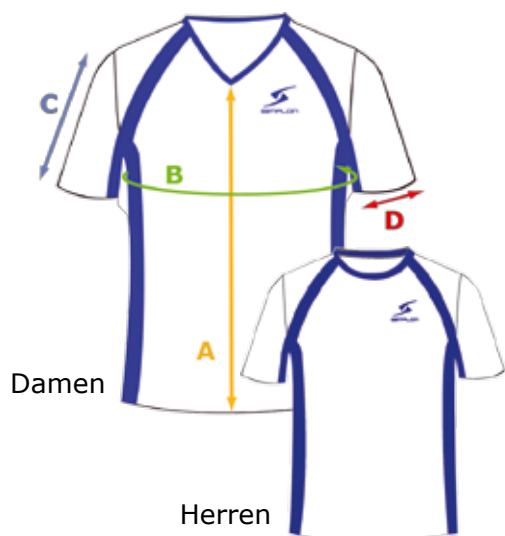

## Kurzarmtrikot SIMPLON TR-3 schwarz

Größe	A Trikotlänge vorne	B Brustumfang	C Ärmellänge ab Halsbund	D Ärmelweite
S	54 cm	94 cm	33 cm	13 cm
M	57 cm	98 cm	34 cm	14 cm
L	59 cm	104 cm	35 cm	14,5 cm
XL	59 cm	108 cm	37 cm	15 cm
XXL	59 cm	112 cm	38 cm	16 cm

## Trägerhose SIMPLON HR-3 schwarz

Größe	A Beinlänge innen	B Umfang Hüfte	C Umfang Beinabschluss	D Hosenträgerlänge bis Trägerende
S	20 cm	66 cm	36 cm	77 cm
M	21 cm	68 cm	38 cm	79 cm
L	22 cm	70 cm	40 cm	81 cm
XL	23 cm	73 cm	42 cm	83 cm
XXL	24 cm	76 cm	44 cm	87 cm

## T-Shirt Simplon ACTIVE Herren & Damen

Größe	A Shirtlänge vorne	B Brustumfang	C Ärmellänge	D Ärmelweite
<b>Damen: S</b>	51 cm	92 cm	12 cm	13,5 cm
<b>M</b>	52 cm	96 cm	13 cm	14 cm
<b>L</b>	54 cm	100 cm	14 cm	15 cm
<b>XL</b>	56 cm	104 cm	15 cm	16 cm
<b>Herren: S</b>	60,5 cm	92 cm	18 cm	16 cm
<b>M</b>	61,5 cm	96 cm	19 cm	16,5 cm
<b>L</b>	63 cm	102 cm	20 cm	17 cm
<b>XL</b>	65,5 cm	106 cm	21 cm	18 cm
<b>XXL</b>	68 cm	112 cm	22,5 cm	19 cm

## T-Shirt SERUM / T-Shirt DOZER

Größe	A Shirtlänge vorne	B Brustumfang	C Ärmellänge	D Ärmelweite
<b>S</b>	60 cm	94 cm	17 cm	14 cm
<b>M</b>	61 cm	98 cm	18 cm	15 cm
<b>L</b>	63 cm	104 cm	19 cm	16 cm
<b>XL</b>	65 cm	110 cm	20 cm	17 cm