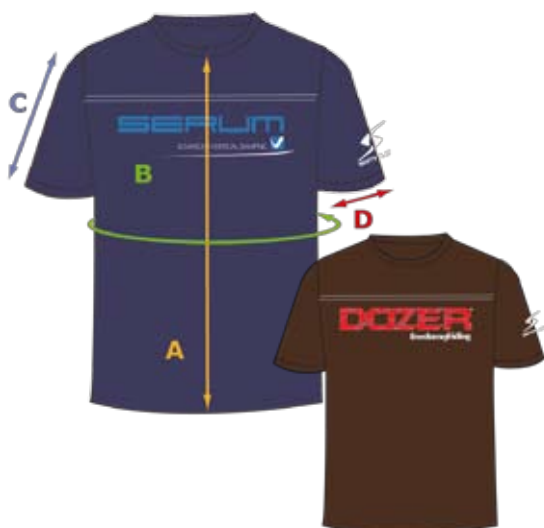

T-Shirt SERUM / T-Shirt DOZER

Größe	A Shirtlänge vorne	B Brustumfang	C Ärmellänge	D Ärmelweite
S	60 cm	94 cm	17 cm	14 cm
M	61 cm	98 cm	18 cm	15 cm
L	63 cm	104 cm	19 cm	16 cm
XL	65 cm	110 cm	20 cm	17 cm