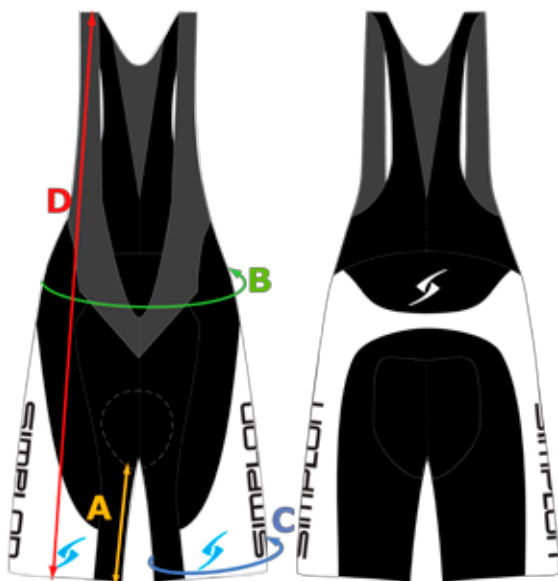

# GRÖSSEN-TABELLEN

## Kurzarmtrikot SIMPLON TR-3 schwarz

Größe	A Trikotlänge vorne	B Brustumfang	C Ärmellänge ab Halsbund	D Ärmelweite
S	54 cm	94 cm	33 cm	13 cm
M	57 cm	98 cm	34 cm	14 cm
L	59 cm	104 cm	35 cm	14,5 cm
XL	59 cm	108 cm	37 cm	15 cm
XXL	59 cm	112 cm	38 cm	16 cm

## Trägerhose SIMPLON HR-3 schwarz

Größe	A Beinlänge innen	B Umfang Hüfte	C Umfang Beinabschluss	D Hosenträgerlänge bis Trägerende
S	20 cm	66 cm	36 cm	77 cm
M	21 cm	68 cm	38 cm	79 cm
L	22 cm	70 cm	40 cm	81 cm
XL	23 cm	73 cm	42 cm	83 cm
XXL	24 cm	76 cm	44 cm	87 cm

## T-Shirt Simplon ACTIVE Herren & Damen

Größe	A Shirtlänge vorne	B Brustumfang	C Ärmellänge	D Ärmelweite
<b>Damen: S</b>	51 cm	92 cm	12 cm	13,5 cm
<b>M</b>	52 cm	96 cm	13 cm	14 cm
<b>L</b>	54 cm	100 cm	14 cm	15 cm
<b>XL</b>	56 cm	104 cm	15 cm	16 cm
<b>Herren: S</b>	60,5 cm	92 cm	18 cm	16 cm
<b>M</b>	61,5 cm	96 cm	19 cm	16,5 cm
<b>L</b>	63 cm	102 cm	20 cm	17 cm
<b>XL</b>	65,5 cm	106 cm	21 cm	18 cm
<b>XXL</b>	68 cm	112 cm	22,5 cm	19 cm