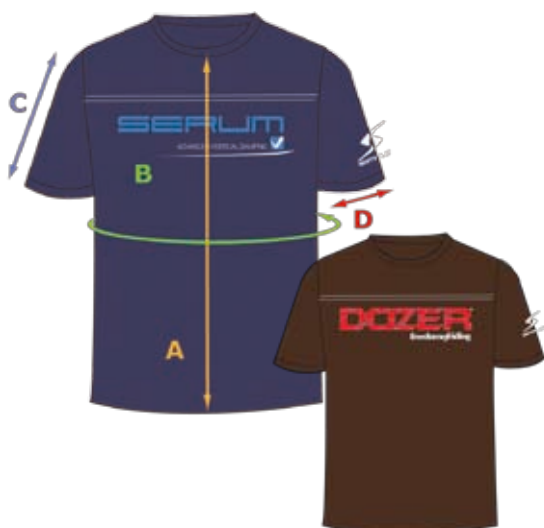

T-Shirt SERUM / T-Shirt DOZER

Größe	A Shirtlänge vorne	B Brustumfang	C Ärmellänge	D Ärmelweite
S	60 cm	94 cm	17 cm	14 cm
M	61 cm	98 cm	18 cm	15 cm
L	63 cm	104 cm	19 cm	16 cm
XL	65 cm	110 cm	20 cm	17 cm