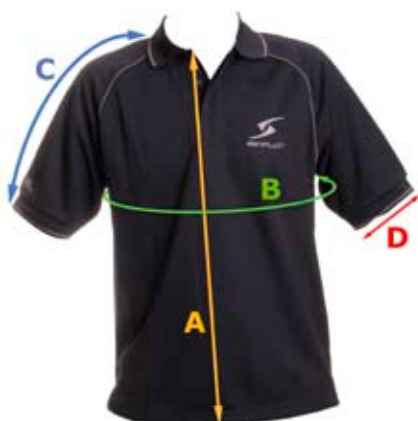

Langarmshirt SIMPLON 01-L

Größe	A Shirtlänge vorne	B Brustumfang	C Ärmellänge ab Halsbund
M	63 cm	102 cm	78 cm
L	65 cm	108 cm	80 cm
XL	70 cm	114 cm	83 cm
2XL	71 cm	120 cm	85 cm

T-Shirt SIMPLON T-Zone

Größe	A Shirtlänge vorne	B Brustumfang	C Ärmellänge	D Ärmelweite
S	59 cm	104 cm	22 cm	18 cm
M	62 cm	110 cm	25 cm	19 cm
L	63 cm	116 cm	26 cm	20 cm
XL	68 cm	122 cm	25 cm	20 cm
2XL	70 cm	128 cm	27 cm	21 cm
3XL	74 cm	130 cm	29 cm	22 cm

Polo SIMPLON Stormtech Coolmax

Größe	A Shirtlänge vorne	B Brustumfang	C Ärmellänge ab Kragen	D Ärmelweite
S	62 cm	108-110 cm	41 cm	17 cm
M	63 cm	116-120 cm	42 cm	18 cm
L	67 cm	124-126 cm	45 cm	18,5 cm
XL	70 cm	132-134 cm	48 cm	19 cm
2XL	71 cm	138-142 cm	51 cm	20 cm