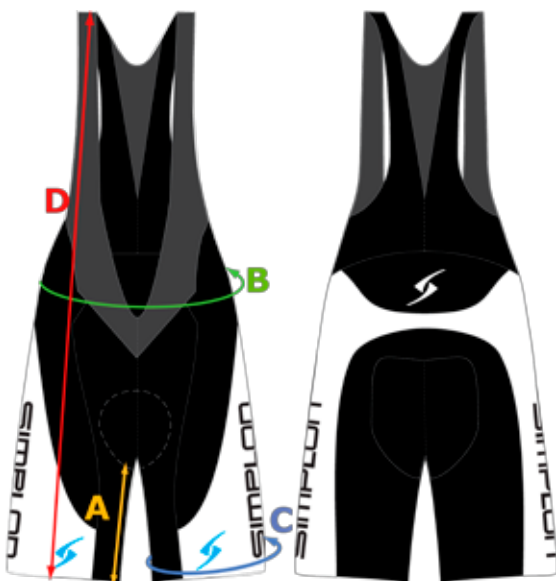

GRÖSSEN-TABELLEN

Kurzarmtrikot SIMPLON TR-3 schwarz

Größe	A Trikotlänge vorne	B Brustumfang	C Ärmellänge ab Halsbund	D Ärmelweite
S	54 cm	94 cm	33 cm	13 cm
M	57 cm	98 cm	34 cm	14 cm
L	59 cm	104 cm	35 cm	14,5 cm
XL	59 cm	108 cm	37 cm	15 cm
2XL	59 cm	112 cm	38 cm	16 cm
3XL	60,5 cm	114 cm	39 cm	17 cm

Trägerhose SIMPLON HR-3 schwarz

Größe	A Beinlänge innen	B Umfang Hüfte	C Umfang Beinabschluss	D Hoselänge bis Trägerende
S	20 cm	66 cm	36 cm	77 cm
M	21 cm	68 cm	38 cm	79 cm
L	22 cm	70 cm	40 cm	81 cm
XL	23 cm	73 cm	42 cm	83 cm
2XL	24 cm	76 cm	44 cm	87 cm
3XL	25 cm	79 cm	46 cm	89 cm

T-Shirt Simplon ACTIVE Herren & Damen

Größe	A Shirtlänge vorne	B Brustumfang	C Ärmellänge	D Ärmelweite
Damen: S	51 cm	92 cm	12 cm	13,5 cm
M	52 cm	96 cm	13 cm	14 cm
L	54 cm	100 cm	14 cm	15 cm
XL	56 cm	104 cm	15 cm	16 cm
Herren: S	60,5 cm	92 cm	18 cm	16 cm
M	61,5 cm	96 cm	19 cm	16,5 cm
L	63 cm	102 cm	20 cm	17 cm
XL	65,5 cm	106 cm	21 cm	18 cm
2XL	68 cm	112 cm	22,5 cm	19 cm

T-Shirt SERUM / T-Shirt DOZER

Größe	A Shirtlänge vorne	B Brustumfang	C Ärmellänge	D Ärmelweite
S	60 cm	94 cm	17 cm	14 cm
M	61 cm	98 cm	18 cm	15 cm
L	63 cm	104 cm	19 cm	16 cm
XL	65 cm	110 cm	20 cm	17 cm