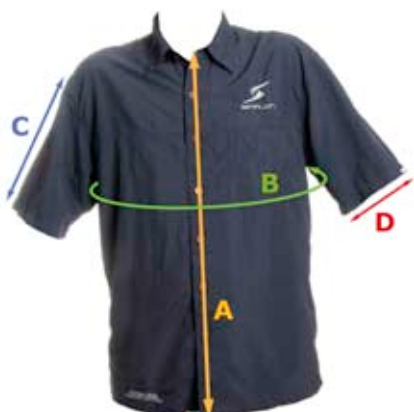

Kurzarmhemd SIMPLON Performance

Größe	A Hemdlänge vorne	B Brustumfang	C Ärmellänge	D Ärmelweite
S	67 cm	116-118 cm	26 cm	21 cm
M	69 cm	120-122 cm	29 cm	21 cm
L	71 cm	126-128 cm	30 cm	21 cm
XL	75 cm	132-134 cm	31 cm	22 cm
2XL	76 cm	138-140 cm	31 cm	23 cm