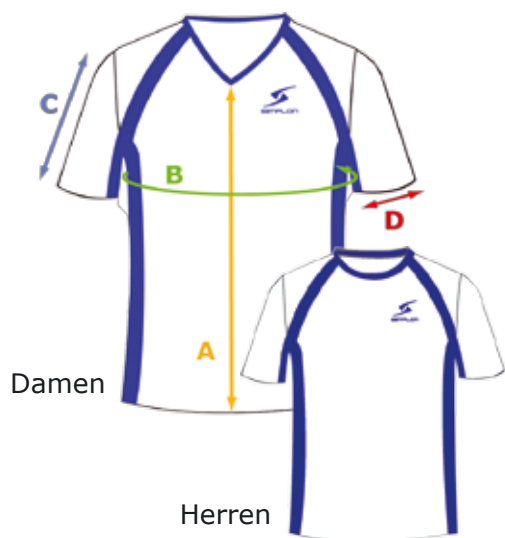

GRÖSSEN-TABELLEN

Kurzarmtrikot SIMPLON TR-3 schwarz

Größe	A Trikotlänge vorne	B Brustumfang	C Ärmellänge ab Halsbund	D Ärmelweite
S	54 cm	94 cm	33 cm	13 cm
M	57 cm	98 cm	34 cm	14 cm
L	59 cm	104 cm	35 cm	14,5 cm
XL	59 cm	108 cm	37 cm	15 cm
2XL	59 cm	112 cm	38 cm	16 cm
3XL	60,5 cm	114 cm	39 cm	17 cm

Trägerhose SIMPLON HR-3 schwarz

Größe	A Beinlänge innen	B Umfang Hüfte	C Umfang Beinabschluss	D Hoselänge bis Trägerende
S	20 cm	66 cm	36 cm	77 cm
M	21 cm	68 cm	38 cm	79 cm
L	22 cm	70 cm	40 cm	81 cm
XL	23 cm	73 cm	42 cm	83 cm
2XL	24 cm	76 cm	44 cm	87 cm
3XL	25 cm	79 cm	46 cm	89 cm

T-Shirt Simplon ACTIVE Herren & Damen

Größe	A Shirtlänge vorne	B Brustumfang	C Ärmellänge	D Ärmelweite
Damen: S	51 cm	92 cm	12 cm	13,5 cm
M	52 cm	96 cm	13 cm	14 cm
L	54 cm	100 cm	14 cm	15 cm
XL	56 cm	104 cm	15 cm	16 cm
Herren: S	60,5 cm	92 cm	18 cm	16 cm
M	61,5 cm	96 cm	19 cm	16,5 cm
L	63 cm	102 cm	20 cm	17 cm
XL	65,5 cm	106 cm	21 cm	18 cm
2XL	68 cm	112 cm	22,5 cm	19 cm

T-Shirt SERUM / T-Shirt DOZER

Größe	A Shirtlänge vorne	B Brustumfang	C Ärmellänge	D Ärmelweite
S	60 cm	94 cm	17 cm	14 cm
M	61 cm	98 cm	18 cm	15 cm
L	63 cm	104 cm	19 cm	16 cm
XL	65 cm	110 cm	20 cm	17 cm