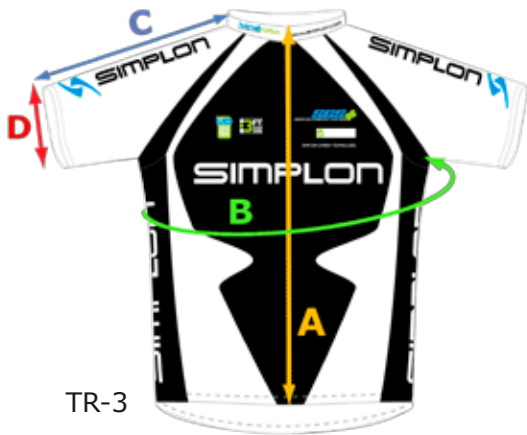

GRÖSSEN-TABELLEN

Kurzarmtrikot SIMPLON TR-3 schwarz

Größe	A Trikotlänge vorne	B Brustumfang	C Ärmellänge ab Halsbund	D Ärmelweite
S	54 cm	94 cm	33 cm	13 cm
M	57 cm	98 cm	34 cm	14 cm
L	59 cm	104 cm	35 cm	14,5 cm
XL	59 cm	108 cm	37 cm	15 cm
2XL	59 cm	112 cm	38 cm	16 cm
3XL	60,5 cm	114 cm	39 cm	17 cm

Trägerhose SIMPLON HR-3 schwarz

Größe	A Beinlänge innen	B Umfang Hüfte	C Umfang Beinabschluss	D Hoselänge bis Trägerende
S	20 cm	66 cm	36 cm	77 cm
M	21 cm	68 cm	38 cm	79 cm
L	22 cm	70 cm	40 cm	81 cm
XL	23 cm	73 cm	42 cm	83 cm
2XL	24 cm	76 cm	44 cm	87 cm
3XL	25 cm	79 cm	46 cm	89 cm

T-Shirt Simplon ACTIVE Herren & Damen

Größe	A Shirtlänge vorne	B Brustumfang	C Ärmellänge	D Ärmelweite
Damen: S	51 cm	92 cm	12 cm	13,5 cm
M	52 cm	96 cm	13 cm	14 cm
L	54 cm	100 cm	14 cm	15 cm
XL	56 cm	104 cm	15 cm	16 cm
Herren: S	60,5 cm	92 cm	18 cm	16 cm
M	61,5 cm	96 cm	19 cm	16,5 cm
L	63 cm	102 cm	20 cm	17 cm
XL	65,5 cm	106 cm	21 cm	18 cm
2XL	68 cm	112 cm	22,5 cm	19 cm

Langarmshirt SIMPLON 01-L

Größe	A Shirtlänge vorne	B Brustumfang	C Ärmellänge ab Halsbund
M	63 cm	102 cm	78 cm
L	65 cm	108 cm	80 cm
XL	70 cm	114 cm	83 cm
2XL	71 cm	120 cm	85 cm

T-Shirt SIMPLON T-Zone

Größe	A Shirtlänge vorne	B Brustumfang	C Ärmellänge	D Ärmelweite
S	59 cm	104 cm	22 cm	18 cm
M	62 cm	110 cm	25 cm	19 cm
L	63 cm	116 cm	26 cm	20 cm
XL	68 cm	122 cm	25 cm	20 cm
2XL	70 cm	128 cm	27 cm	21 cm
3XL	74 cm	130 cm	29 cm	22 cm