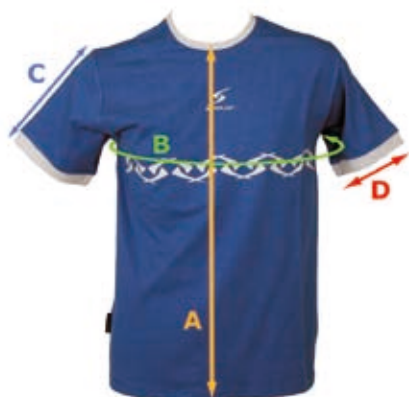

T-Shirt Simplon ACTIVE Herren & Damen

Größe	A Shirtlänge vorne	B Brustumfang	C Ärmellänge	D Ärmelweite
Damen: S	51 cm	92 cm	12 cm	13,5 cm
M	52 cm	96 cm	13 cm	14 cm
L	54 cm	100 cm	14 cm	15 cm
XL	56 cm	104 cm	15 cm	16 cm
Herren: S	60,5 cm	92 cm	18 cm	16 cm
M	61,5 cm	96 cm	19 cm	16,5 cm
L	63 cm	102 cm	20 cm	17 cm
XL	65,5 cm	106 cm	21 cm	18 cm
2XL	68 cm	112 cm	22,5 cm	19 cm

T-Shirt SERUM / T-Shirt DOZER

Größe	A Shirtlänge vorne	B Brustumfang	C Ärmellänge	D Ärmelweite
S	60 cm	94 cm	17 cm	14 cm
M	61 cm	98 cm	18 cm	15 cm
L	63 cm	104 cm	19 cm	16 cm
XL	65 cm	110 cm	20 cm	17 cm

Langarmshirt SIMPLON 01-L

Größe	A Shirtlänge vorne	B Brustumfang	C Ärmellänge ab Halsbund
M	63 cm	102 cm	78 cm
L	65 cm	108 cm	80 cm
XL	70 cm	114 cm	83 cm
2XL	71 cm	120 cm	85 cm

T-Shirt SIMPLON T-Zone

Größe	A Shirtlänge vorne	B Brustumfang	C Ärmellänge	D Ärmelweite
S	59 cm	104 cm	22 cm	18 cm
M	62 cm	110 cm	25 cm	19 cm
L	63 cm	116 cm	26 cm	20 cm
XL	68 cm	122 cm	25 cm	20 cm
2XL	70 cm	128 cm	27 cm	21 cm
3XL	74 cm	130 cm	29 cm	22 cm

Polo SIMPLON Stormtech Coolmax

Größe	A Shirtlänge vorne	B Brustumfang	C Ärmellänge ab Kragen	D Ärmelweite
S	62 cm	108-110 cm	41 cm	17 cm
M	63 cm	116-120 cm	42 cm	18 cm
L	67 cm	124-126 cm	45 cm	18,5 cm
XL	70 cm	132-134 cm	48 cm	19 cm
2XL	71 cm	138-142 cm	51 cm	20 cm